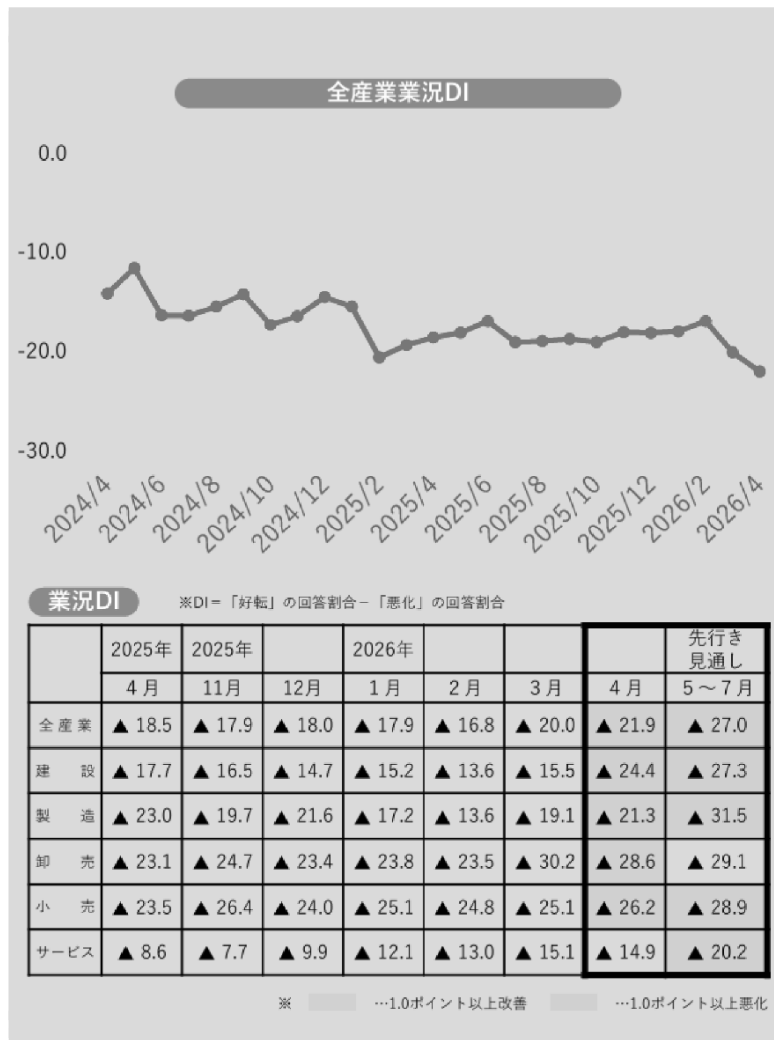

CCI-LOBO

早期景気観測調査

- ○調査期間 2026年4月14日～20日
- ○調査対象 全国323商工会議所の会員2,412企業 (有効回答数1,890企業 [回答率78.4%])
- ○調査項目 業況・売上・採算・資金繰り・仕入単価・販売単価・従業員の前年同月比 (前年同月と比較した今月の水準) と向こう3カ月の先行き見通し (今月水準と比較した向こう3カ月 (当月を除く) の先行き見通し)、自らが直面している経営上の問題など

※DI値(景気判断指数)について
DI値は、業況・売上・採算などの各項目についての、判断の状況を表す。ゼロを基準として、プラスの値で景気の上向き傾向を表す回答の割合が多いことを示し、マイナスの値で景気の下向き傾向を表す回答の割合が多いことを示す。したがって、売上高などの実数値の上昇率を示すものではなく、強気・弱気などの景況感の相対的な広がりを意味する。

詳細は、<https://cci-lobo.jcci.or.jp/>

2026 4月

業況DIは、中東情勢を受けた物価高・調達困難化で悪化。先行きは、不透明感強まり厳しい見方

全産業合計の業況DIは、▲21.9(前月比▲0.1ポイント)。卸売業では、設備投資が堅調に推移する中、気温上昇に伴い春物衣料の引き合いが増加し、改善した。一方、建設業、製造業、小売業では、中東情勢の緊迫化に伴うエネルギー・仕入価格の上昇や調達困難化の影響が見られ、悪化した。サービス業もその影響を受けたが、行楽需要の拡大等により飲食店を中心に客数が増加し、ほぼ横ばいとなった。国際情勢の不安定化による利益率の低下やサプライチェーンの混乱による影響は大きく、中小企業の景況感是一段と厳しさを増している。

商工会議所
LOBO調査(4月)